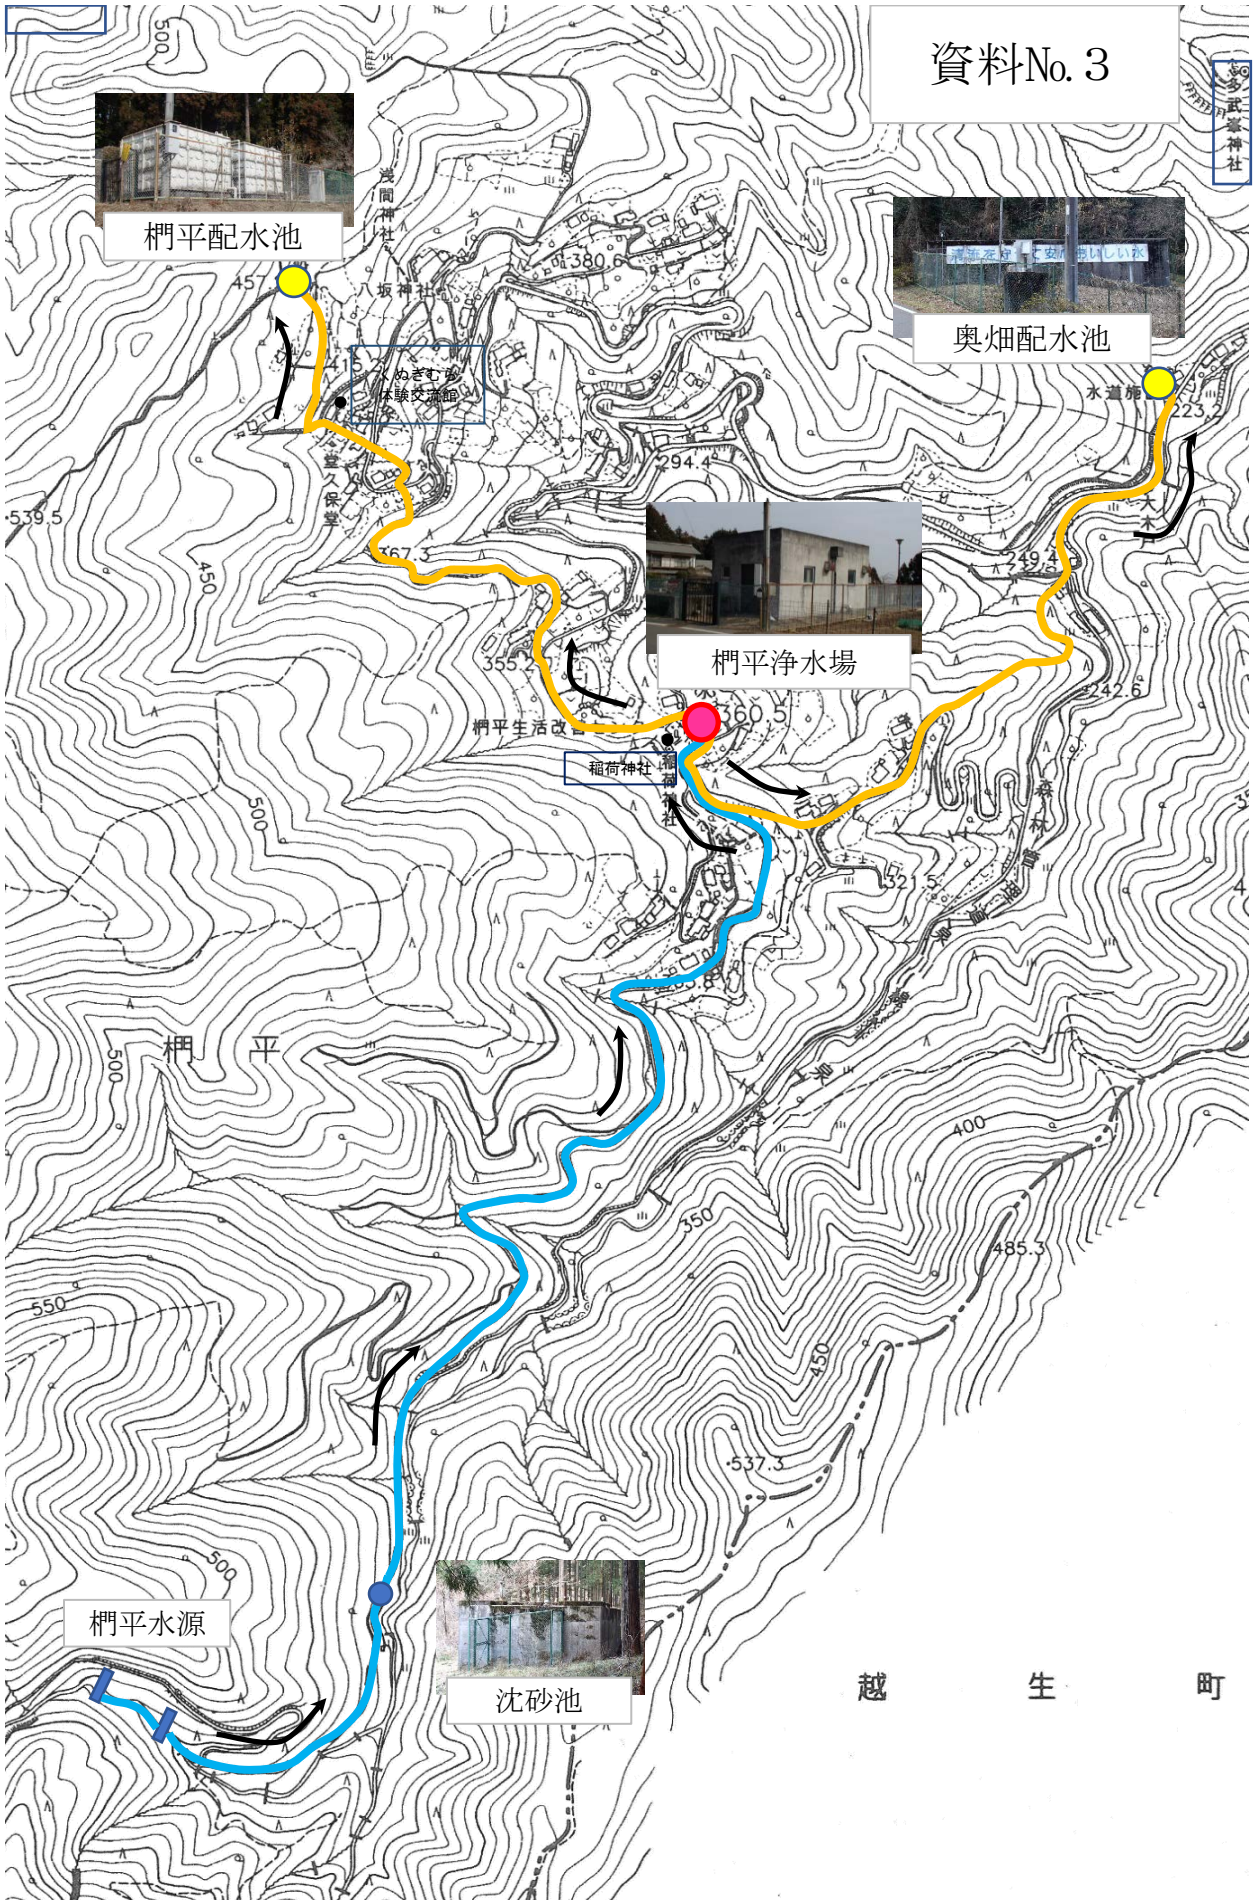

資料No. 3

多武峯神社

柵平配水池

奥畑配水池

柵平浄水場

柵平水源

沈砂池

越 生 町